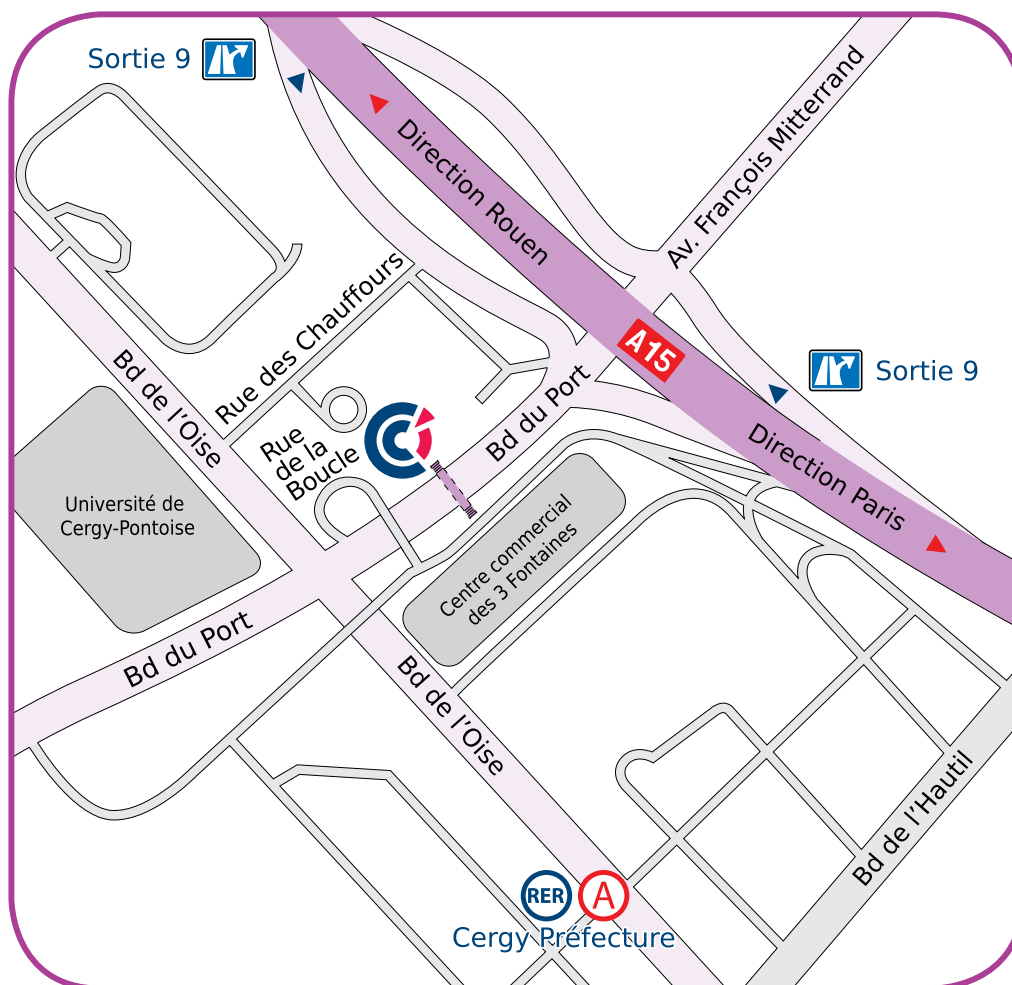

PLAN D'ACCÈS

Chambre de commerce et d'industrie Val-d'Oise

35 boulevard du Port | Cap Cergy - Bâtiment C1 | 95000 Cergy

Accès piéton

à partir du RER A Cergy Préfecture

- Prendre les escalators à la sortie du RER puis à droite sur la rue piétonne (direction Porte 10)
- Entrer dans la galerie commerciale, prendre l'escalator jusqu'au niveau supérieur
- Passer devant le magasin SEPHORA puis à gauche en direction de la FNAC
- Au bout de la galerie commerciale, à droite SORTIE A puis, à l'extérieur, à gauche prendre la passerelle

Accès voiture

A15 (Paris • Cergy) : Sortie 9 vers Cergy Préfecture / Pontoise centre

- Rester sur la file de gauche - Suivre Cergy pour rejoindre le boulevard du Port
- Continuer sur le boulevard du Port (file de droite), prendre la direction Préfecture/ Centre commercial des 3 fontaines (rue de la Boucle)
- Prendre à gauche pour accéder au parking du centre commercial des 3 fontaines

A15 (Rouen • Paris) : Sortie 9 vers Cergy Préfecture / Pontoise centre

- Rester sur la file de droite pour rejoindre le boulevard du Port
- Continuer sur le boulevard du Port (file de droite), prendre la direction Préfecture/Centre commercial des 3 fontaines (rue de la Boucle)
- Prendre à gauche pour accéder au parking du centre commercial des 3 fontaines

Parking du centre commercial des 3 fontaines : 2 heures 30 gratuites

- Prendre l'entrée du parking du centre commercial côté FNAC puis traverser la passerelle du centre commercial

Coordonnées GPS
(degrés, minutes, secondes)