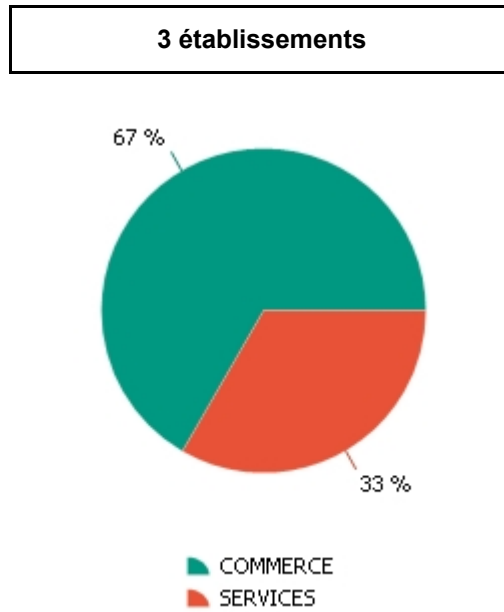

Sarazin - Houilles

Date de création : NC
 Superficie : 3,10 ha
 Surface bâtie : 34,22 %
 Fibre optique : ZAE raccordée (CG 78 - sept 2014)

Accessibilité (STIF 01/2014) :
 - La zone n'est pas desservie par une gare à moins de 500 m
 - La zone est desservie par les lignes de bus 4, 6 et 34 (R'bus Argenteuil Bezou Sartrouville)

Données réglementaires du PLU élaboré / révisé le 28/03/2013 et révision du 28/03/2013

Libellé de zone	Surface en ha	Destination	Hauteur en m	Emprise au sol en %
UG	19,16	Quartiers mixtes à vocation d'activités économiques	11	NR

Répartition des établissements par secteur d'activités

Principaux établissements employeurs :

- LA HALLE
- CASA
- BOUDDHA WOK

Répartition des établissements par tranche d'effectifs

* Etablissements dont le personnel est non salarié (structure familiale...), autoentreprise, effectif déclaré à la date de création, domiciliation.