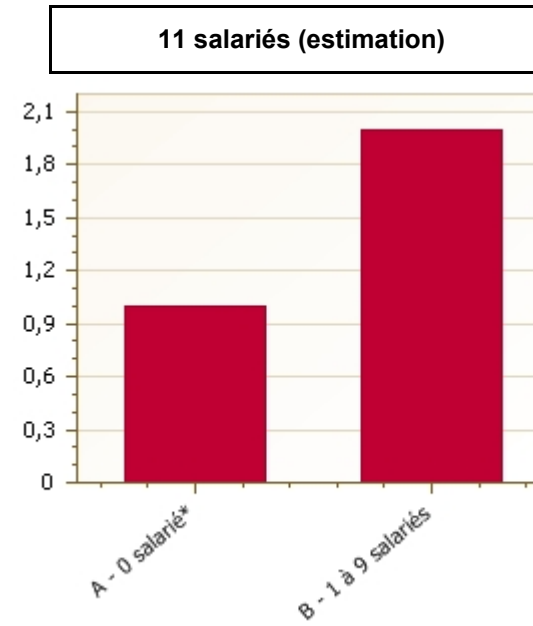

Données réglementaires du PLU élaboré / révisé le 28/03/2013 et révision du 28/03/2013

Libellé de zone	Surface en ha	Destination	Hauteur en m	Emprise au sol en %
UG	19,16	Quartiers mixtes à vocation d'activités économiques	11	NR

Répartition des établissements par secteur d'activités

Principaux établissements employeurs :

- LA HALLE
- CASA
- BOUDDHA WOK

Répartition des établissements par tranche d'effectifs

* Etablissements dont le personnel est non salarié (structure familiale...), autoentreprise, effectif déclaré à la date de création, domiciliation.