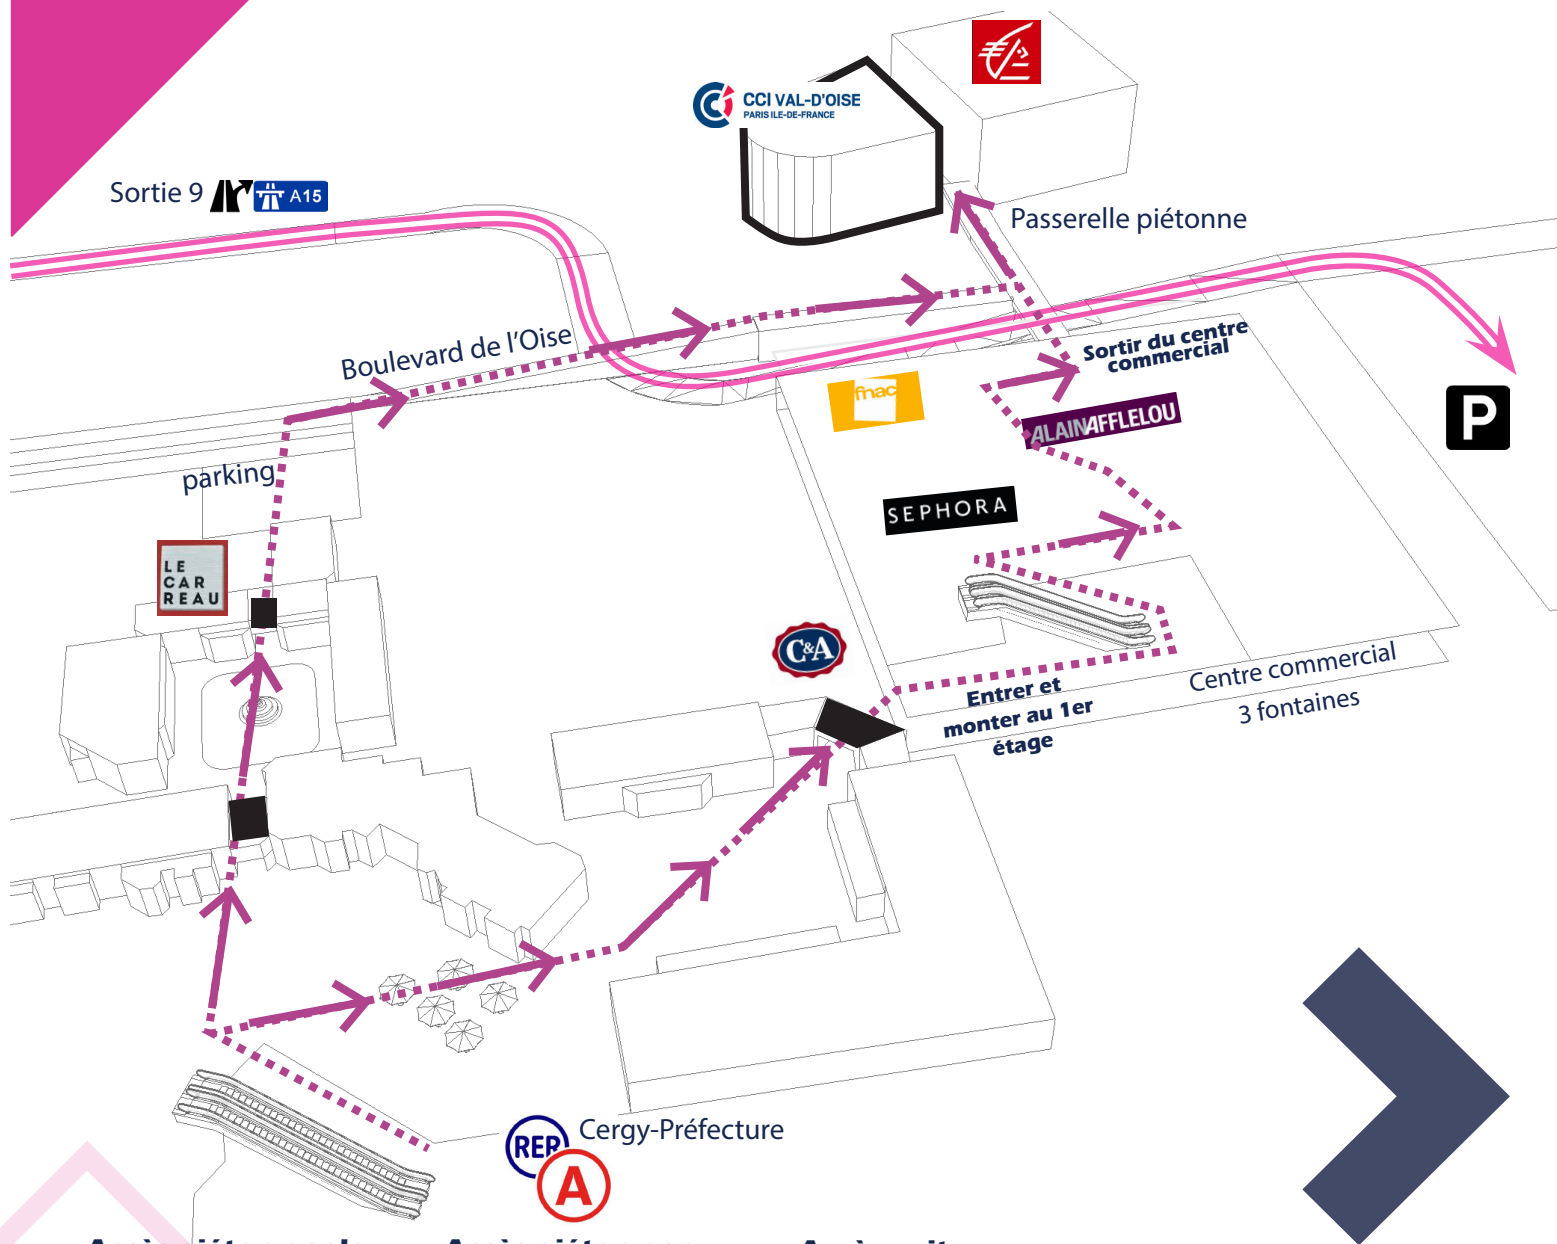

## Accès piéton par le centre commercial

à partir du RER A Cergy Préfecture

- Prendre les escalators à la sortie du RER puis à droite sur la rue piétonne (direction Porte 10)
- Entrer dans le centre commercial des 3 fontaines prendre l'escalator vers le 1er Étage
- Passer devant le magasin Séphora puis à gauche en direction de la Grande Récré
- Au bout de la galerie commerciale, à droite Sortie A puis, à l'extérieur à gauche prendre la passerelle

## Accès piéton par l'extérieur

à partir du RER A Cergy Préfecture

- Prendre les escalators à la sortie du RER puis tout droit sous le bâtiment
- Traverser la place de la fontaine et continuer tout droit
- Traverser le parking et se diriger vers la droite sur le Boulevard de l'Oise
- Prendre la passerelle piétonne vers la gauche

## Accès voiture

A15 (Paris-Cergy) : Sortie 9 vers Cergy-Préfecture /Pontoise Centre

- Rester sur la file de gauche - Suivre Cergy pour rejoindre le boulevard du Port
- Continuer sur le boulevard du Port (file de droite), prendre la direction Préfecture/Centre Commercial des 3 fontaines (rue de la boucle)
- Prendre à gauche pour accéder au parking du centre commercial des 3 fontaines

A15 (Rouen-Paris) : Sortie 9 vers Cergy-Préfecture /Pontoise Centre

- Rester sur la file de droite pour rejoindre le boulevard du Port
- Continuer sur le boulevard du Port (file de droite), prendre la direction Préfecture/Centre Commercial des 3 fontaines (rue de la boucle)
- Prendre à gauche pour accéder au parking du centre commercial des 3 fontaines