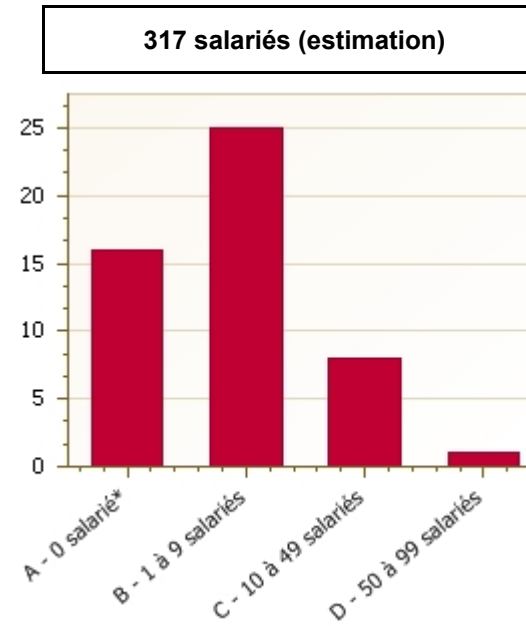

Répartition des établissements par secteur d'activités

Principaux établissements employeurs :

- NILE - CP NETTOYAGE
- POINT CLEAN SERVICES
- ES
- RAID
- MTN

Répartition des établissements par tranche d'effectifs

* Etablissements dont le personnel est non salarié (structure familiale...), autoentreprise, effectif déclaré à la date de création, domiciliation.

Source : Fichier consulaire CCID 78 au 01/01/14