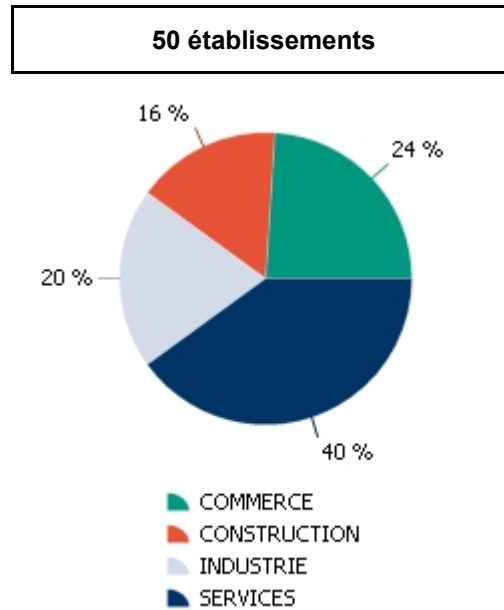

Répartition des établissements par secteur d'activités

Principaux établissements employeurs :

- NILE - CP NETTOYAGE
- POINT CLEAN SERVICES
- ES
- RAID
- MTN

Répartition des établissements par tranche d'effectifs

* Etablissements dont le personnel est non salarié (structure familiale...), autoentreprise, effectif déclaré à la date de création, domiciliation.

Source : Fichier consulaire CCID 78 au 01/01/14