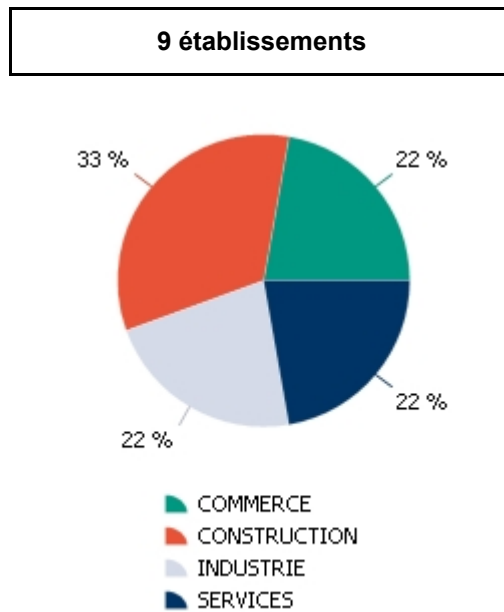

# Moulin des Brissettes - Aulnay-sur-Mauldre

- Légende :**
- ZAE
  - Commune
  - POS / PLU
  - Gare

Date de création : années 70  
 Superficie : 2,11 ha  
 Surface bâtie : 27,54 %  
 Fibre optique : ZAE non raccordée (CG 78 - sept 2014)

Données réglementaires du POS élaboré / révisé le 22/02/2001 et modification simplifiée du 12/02/2013

Libellé de zone	Surface en ha	Destination	Hauteur en m	Emprise au sol en %
UI	2,53	Industries + entrepôts + activités artisanales	12	NR

Répartition des établissements par secteur d'activités

Principaux établissements employeurs :

- MENUISERIE GENERALE PARQUET
- VFA
- CUIR ET CHROME
- COUVRES TOI BIEN
- SARL LANGLOIS DEMOLITION

Répartition des établissements par tranche d'effectifs