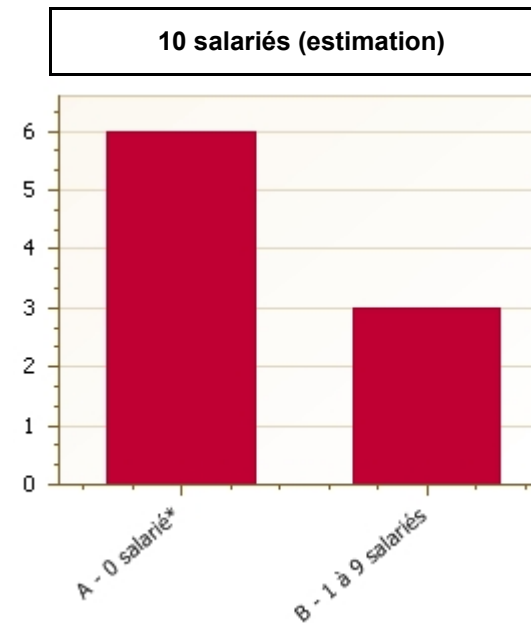

Données réglementaires du POS élaboré / révisé le 22/02/2001 et modification simplifiée du 12/02/2013

Libellé de zone	Surface en ha	Destination	Hauteur en m	Emprise au sol en %
UI	2,53	Industries + entrepôts + activités artisanales	12	NR

Répartition des établissements par secteur d'activités

Principaux établissements employeurs :

- MENUISERIE GENERALE PARQUET
- VFA
- CUIR ET CHROME
- COUVRES TOI BIEN
- SARL LANGLOIS DEMOLITION

Répartition des établissements par tranche d'effectifs