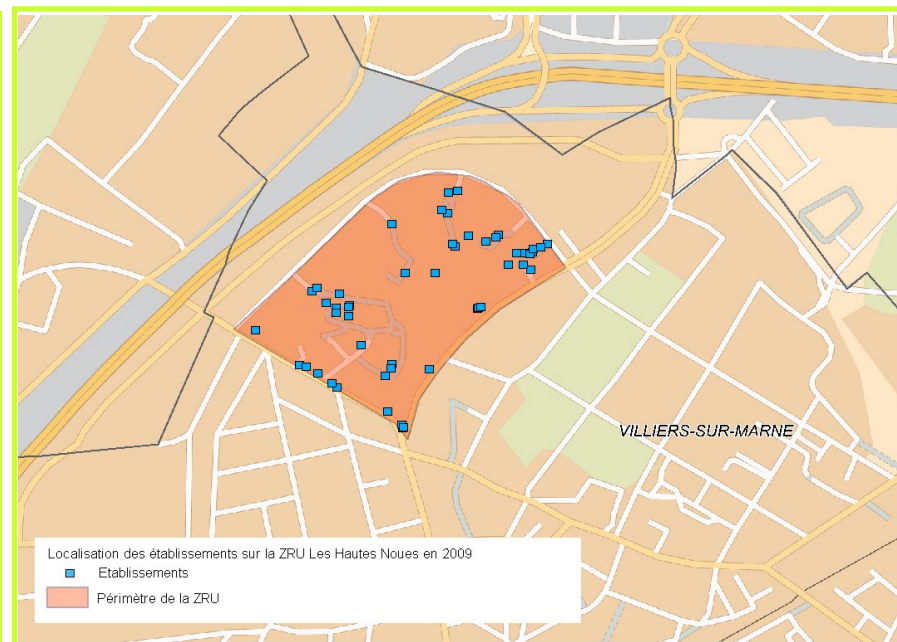

Economie

LES ETABLISSEMENTS

2009	Nombre d'établissements			2002
	ZRU	Commune	Part (%)	Part (%)
Villiers-sur-Marne	71	1 274	5,6%	4,8%

+42% d'établissements sur la ZRU entre 2002 et 2009 contre +24% sur Villiers-sur-Marne.

3 secteurs d'activités dominants sur la ZRU en 2009 :

- ❖ commerces et hébergement (27%),
- ❖ services aux entreprises (23%).
- ❖ services publics (14%),