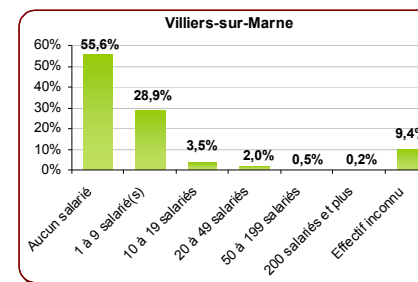

Effectifs salariés moyen en 2009 :

- ❖ ZRU : 149
- ❖ Villiers-sur-Marne : 4 456