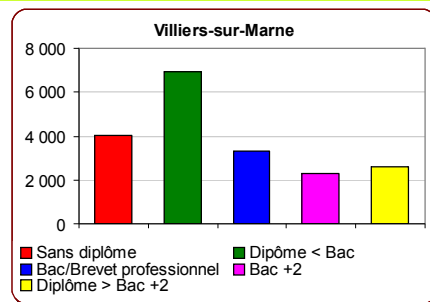

Répartition de la population non scolarisée de 15 ans ou plus par niveau de diplôme sur Villiers-sur-Marne :