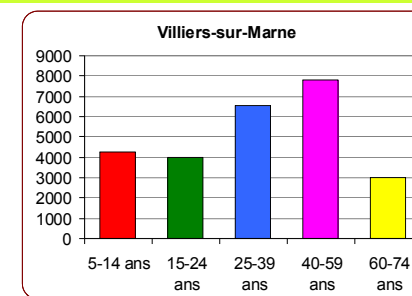

Population municipale sur la ZRU : **6 105 habitants** en 2006
soit **20,7%** de la population communale

Population municipale de Villiers-sur-Marne :
- 29 369 habitants

Répartition de la population par âge (5 à 74 ans) sur la commune de Villiers-sur-Marne en 2006 :