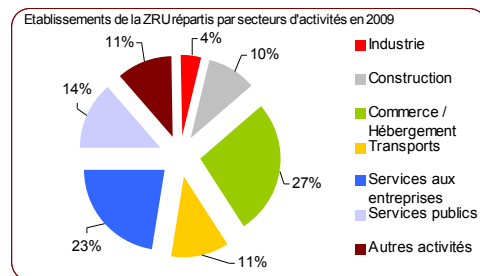

Economie

LES ETABLISSEMENTS

2009	Nombre d'établissements			2002
	ZRU	Commune	Part (%)	Part (%)
Villiers-sur-Marne	71	1 274	5,6%	4,8%

+42% d'établissements sur la ZRU entre 2002 et 2009 contre +24% sur Villiers-sur-Marne.

3 secteurs d'activités dominants sur la ZRU en 2009 :

- ❖ commerces et hébergement (27%),
- ❖ services aux entreprises (23%).
- ❖ services publics (14%),