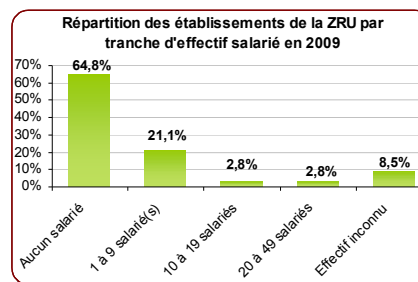

### 3 secteurs d'activités dominants sur la ZRU en 2009 :

- ❖ commerces et hébergement (27%),
- ❖ services aux entreprises (23%).
- ❖ services publics (14%),

Comparaison profil sectoriel	Villiers-sur-Marne
Services aux entreprises	27%
Commerces / hébergement	23%
Construction et Services publics	14%

### Etablissements par tranche d'effectifs en 2009

Plus de la moitié des établissements de la ZRU (64,8%) ne possède aucun salarié contre 55,6% sur Villiers-sur-Marne.