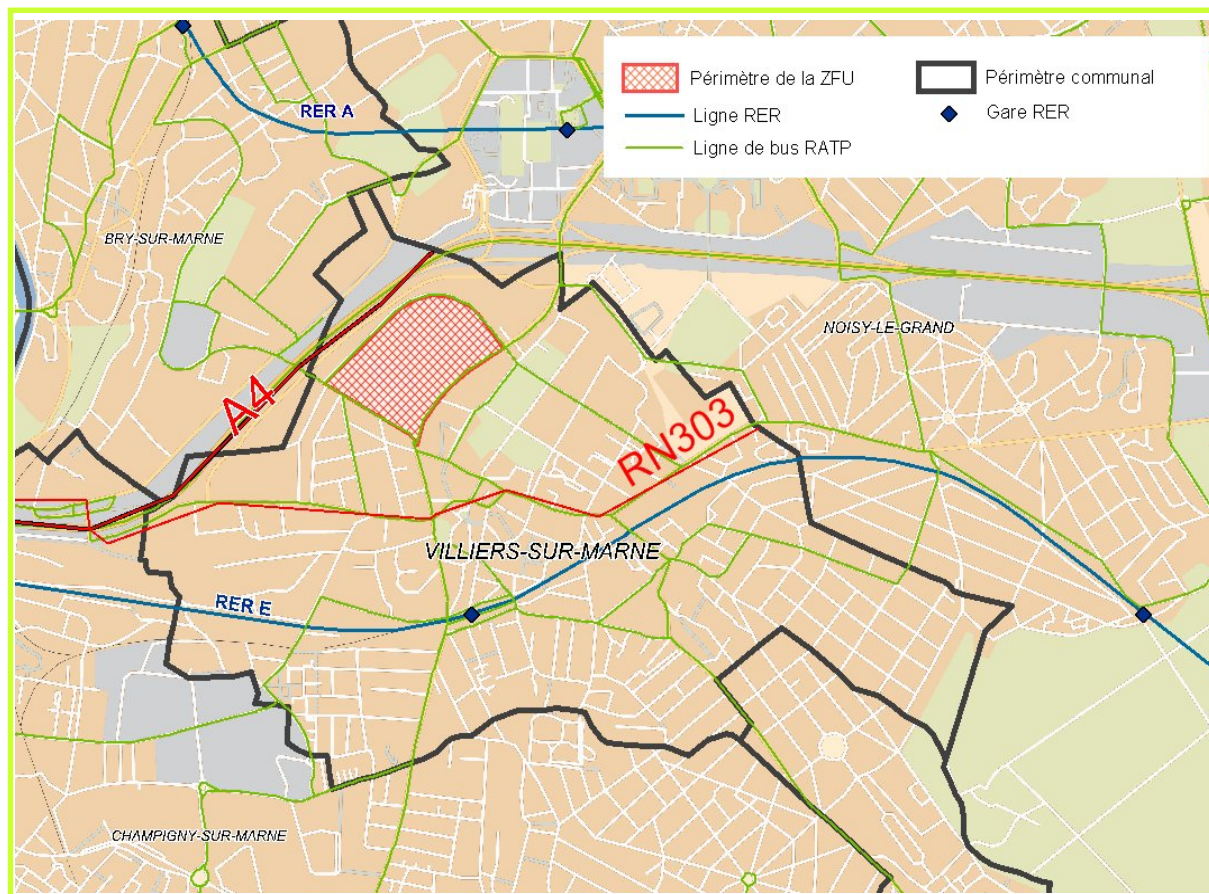

### Présentation générale

Nom	<b>Les Hautes Noues</b>
Rattachement communal	Villiers-sur-Marne
Type de quartier prioritaire	Zone de Redynamisation Urbaine
Superficie de la zone	21 ha

### La ZRU en bref...

- 21 hectares
- 6 105 habitants en 2006
- 71 établissements en 2009
- La ZFU concentre 5,6% des établissements localisés sur la commune
- +42% d'établissements sur la ZRU entre 2002 et 2009
- 27% des établissements dans le secteur Commerces et hébergement
- 64,8% des établissements ne possèdent aucun salarié
- L'effectif salarié moyen est de 149